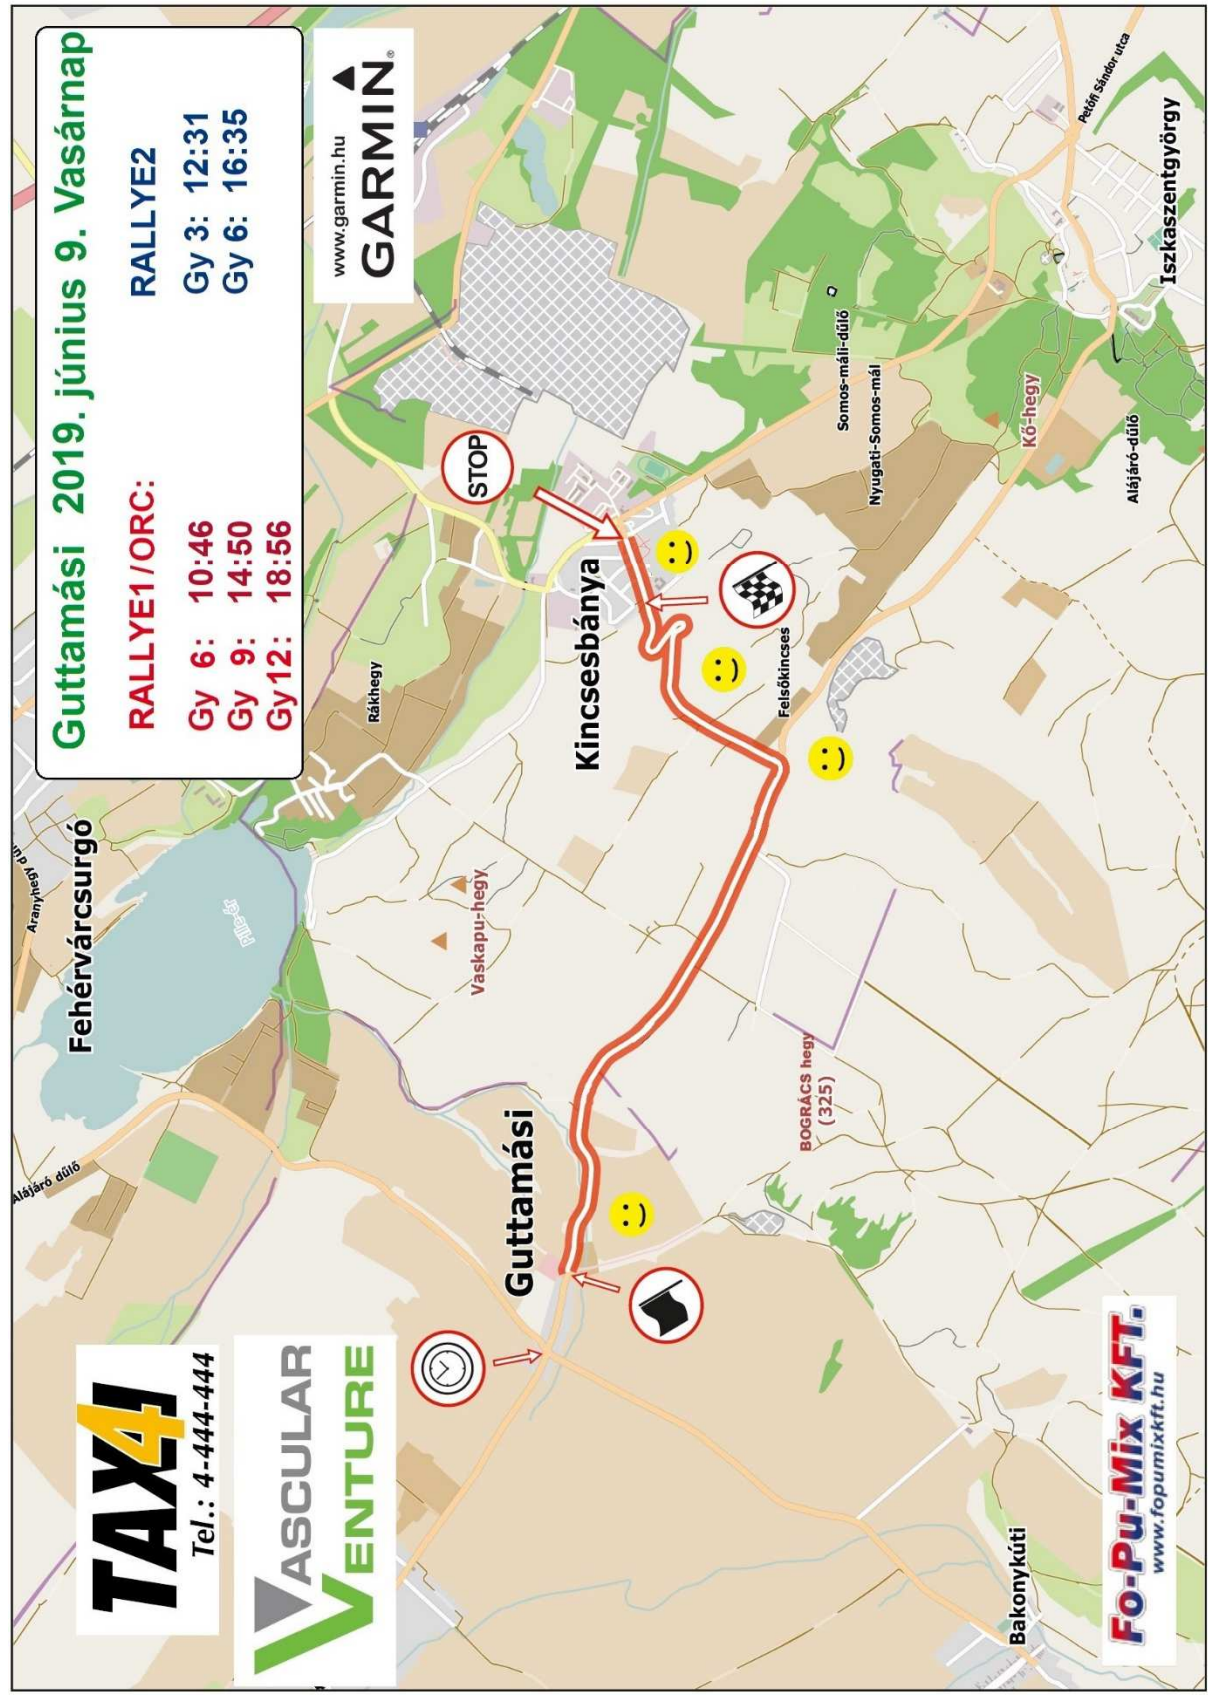

Guttamási 2019. június 9. Vasárnap

RALLYE1/ORC:

Gy 6: 10:46
Gy 9: 14:50
Gy12: 18:56

RALLYE2

Gy 3: 12:31
Gy 6: 16:35

TAXA4
Tel.: 4-444-444

**ASCULAR
VENTURE**

www.garmin.hu
GARMIN

Fo-Pu-Mix KFT.
www.fopumixkft.hu